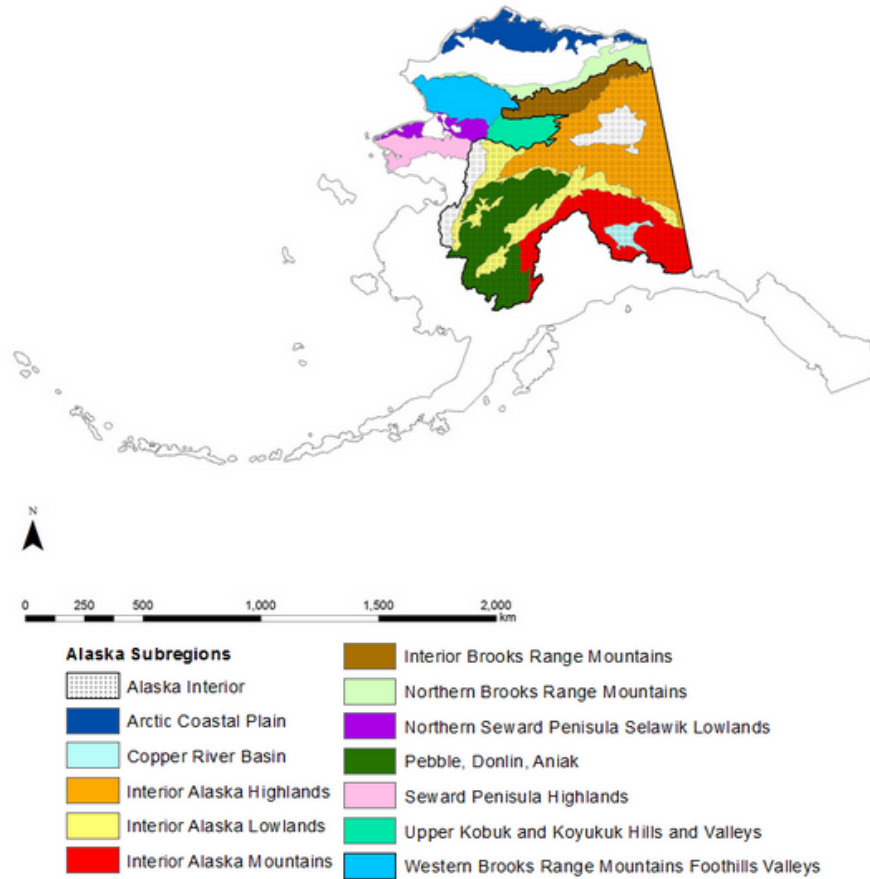

Approved for public release; distribution is unlimited.

ALASKA MAP 2016 SUBREGIONAL WETLAND PLANT LIST MAP

ALASKA 2016 SUBREGIONAL WETLAND PLANT LIST

Scientific Name	Authorship	Subregion	AK	Common Name
<i>Salix arctica</i>	Pallas	ACP = FAC	FACU	Arctic Willow
<i>Andromeda polifolia</i>	L.	CRB = OBL	FACW	Bog-Rosemary
<i>Carex canescens</i>	L.	CRB = FAC	FACW	Hoary Sedge
<i>Rubus arcticus</i>	L.	CRB = FACU	FAC	Northern Blackberry
<i>Viola palustris</i>	L.	AKI = FAC	FACW	Alpine-Marsh Violet
<i>Rubus arcticus</i>	L.	IAH = FACU	FAC	Northern Blackberry
<i>Viola palustris</i>	L.	IAH = FAC	FACW	Alpine-Marsh Violet
<i>Andromeda polifolia</i>	L.	IAL = OBL	FACW	Bog-Rosemary
<i>Carex canescens</i>	L.	IAL = FAC	FACW	Hoary Sedge
<i>Rubus arcticus</i>	L.	IAL = FACU	FAC	Northern Blackberry
<i>Viola palustris</i>	L.	IAL = FAC	FACW	Alpine-Marsh Violet
<i>Andromeda polifolia</i>	L.	IAM = OBL	FACW	Bog-Rosemary
<i>Carex canescens</i>	L.	IAM = FAC	FACW	Hoary Sedge
<i>Rubus arcticus</i>	L.	IAM = FACU	FAC	Northern Blackberry
<i>Viola palustris</i>	L.	IAM = FAC	FACW	Alpine-Marsh Violet
<i>Andromeda polifolia</i>	L.	IBR = OBL	FACW	Bog-Rosemary
<i>Carex canescens</i>	L.	IBR = FAC	FACW	Hoary Sedge
<i>Rubus arcticus</i>	L.	IBR = FACU	FAC	Northern Blackberry
<i>Viola palustris</i>	L.	IBR = FAC	FACW	Alpine-Marsh Violet
<i>Arctous ruber</i>	(Rehd. & Wilson) Nakai	NBR = FACW	FAC	Red Torpedoberry
<i>Arctous ruber</i>	(Rehd. & Wilson) Nakai	NSL = FACW	FAC	Red Torpedoberry
<i>Salix arctica</i>	Pallas	NSL = FAC	FACU	Arctic Willow
<i>Rhododendron tomentosum</i>	Harmaja	PDA = FAC	FACW	Marsh Labrador-Tea
<i>Salix pulchra</i>	Cham.	PDA = FAC	FACW	Diamond-Leaf Willow
<i>Viola palustris</i>	L.	PDA = FAC	FACW	Alpine-Marsh Violet
<i>Arctous ruber</i>	(Rehd. & Wilson) Nakai	SPH = FACW	FAC	Red Torpedoberry
<i>Salix arctica</i>	Pallas	SPH = FAC	FACU	Arctic Willow
<i>Andromeda polifolia</i>	L.	UKK = OBL	FACW	Bog-Rosemary
<i>Carex canescens</i>	L.	UKK = FAC	FACW	Hoary Sedge
<i>Arctous ruber</i>	(Rehd. & Wilson) Nakai	WBR = FACW	FAC	Red Torpedoberry
<i>Salix arctica</i>	Pallas	WBR = FAC	FACU	Arctic Willow
<i>Salix pulchra</i>	Cham.	WBR = FAC	FACW	Diamond-Leaf Willow